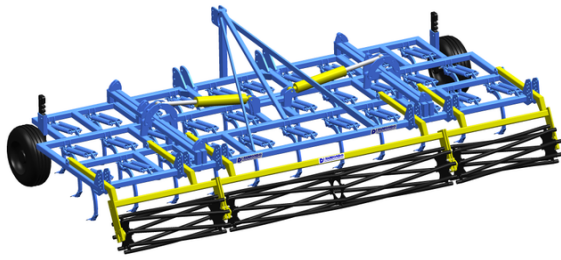

PREPARATORI DEL LETTO DI SEMINA

EAGLE

EAGLE è il nuovo coltivatore che consente la preparazione del letto di semina perfettamente livellato e affinato, adatto alla lavorazione di terreni vasti di qualsiasi genere.

CARATTERISTICHE PRINCIPALI:

I corpi di lavoro sono disposti su 3 file per prevenire gli ingolfamenti da residui colturali riducendo così notevolmente la richiesta di potenza alla trattrice.

I corpi di lavoro sono progettati appositamente per l'ottimale sminuzzamento e affinamento del terreno offerto dall'originale disegno dell'ancora e dall'effetto dinamico delle molle costante per tutta la lavorazione.

Il rullo posteriore a gabbia conclude la preparazione del letto di semina riducendo la zollosità e uniformando la superficie lavorata mantenendola soffice e sollevata rispetto alla superficie circostante.

DATI TECNICI

Modello

Potenza

Ancore

Interfila

Max prof. Lavoro

Largh. Lavoro

Largh. Macchina